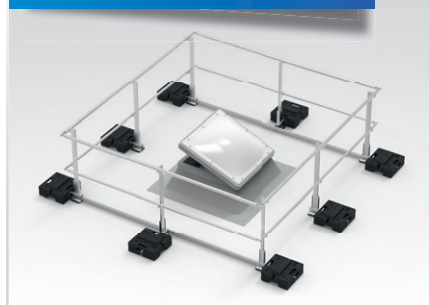

Barrial® Lichtkuppelumwehrung

Montagefertiges Komplettsystem,
Auflast gehalten und durchdringungsfrei

Modular, flexibel und durchdringungsfrei

- ✓ Jederzeit nachrüstbar
- ✓ Auflast gehalten ohne Durchdringung der Abdichtung
- ✓ Schneller Aufbau durch hohen Vorfertigungsgrad und Modulbauweise
- ✓ Höhenregulierung der Stützen in der Aufnahmhülse zum Niveauegleich
- ✓ Variable Breiten und Ausführungen

Geprüft und zertifiziert

DIN EN ISO 14122-3 und
DIN EN 13374 Klasse A

Handlauf

Geländerstütze

Auslegerschiene

Knielauf

Klemme

Gegengewichte

Die perfekte Absturzsicherung für Oberlichter

Starre Lichtkuppel

Standardumwehrung für Lichtkuppeln mit Oberlichtfunktion.

Lüftbare Lichtkuppel

Variante in variablen Größen mit genügend Freiraum für aufklappbare Lichtkuppeln.

Lichtkuppel mit Dachzugang

Ausführung mit selbstschließender Türöffnung zur Sicherung von Lichtkuppeln mit Ausstiegsfunktion.

Kataloge, Bestellformulare, technische Datenblätter, Montageanleitungen, Ausschreibungstexte und Informationen rund um das Thema Sicherheit am Flachdach finden Sie unter: www.danialu.de