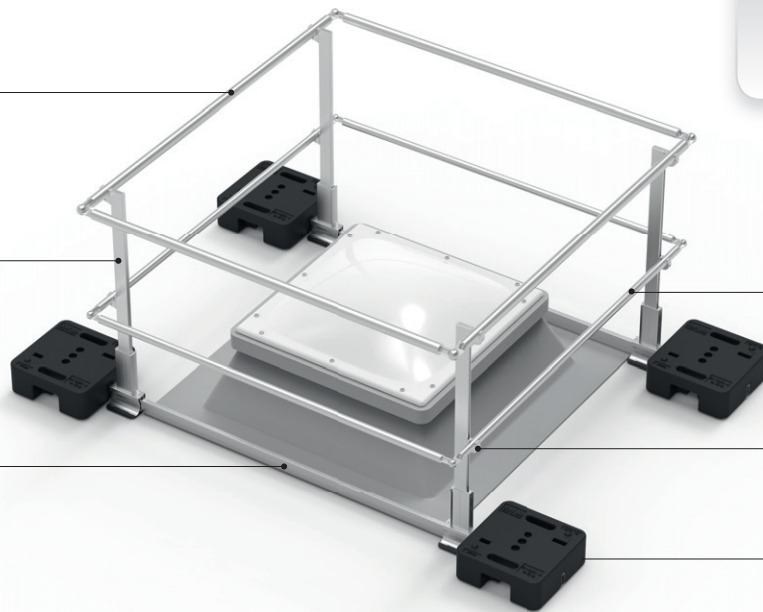

Barrial® Lichtkuppelumwehrung

Montagefertiges Komplettsystem,
Auflast gehalten und durchdringungsfrei

Modular, flexibel und durchdringungsfrei

- ✓ Jederzeit nachrüstbar
- ✓ Auflast gehalten ohne Durchdringung der Abdichtung
- ✓ Schneller Aufbau durch hohen Vorfertigungsgrad und Modulbauweise
- ✓ Höhenregulierung der Stützen in der Aufnahmhülse zum Niveauegleich
- ✓ Variable Breiten und Ausführungen

Geprüft und zertifiziert

DIN EN ISO 14122-3 und
DIN EN 13374 Klasse A

Handlauf

Geländerstütze

Auslegerschiene

Knielauf

Klemme

Gegengewichte

Die perfekte Absturzsicherung für Oberlichter

Starre Lichtkuppel

Standardumwehrung für Lichtkuppeln mit Oberlichtfunktion.

Lüftbare Lichtkuppel

Variante in variablen Größen mit genügend Freiraum für aufklappbare Lichtkuppeln.

Lichtkuppel mit Dachzugang

Ausführung mit selbstschließender Türöffnung zur Sicherung von Lichtkuppeln mit Ausstiegsfunktion.

Kataloge, Bestellformulare, technische Datenblätter, Montageanleitungen, Ausschreibungstexte und Informationen rund um das Thema Sicherheit am Flachdach finden Sie unter: www.danialu.de