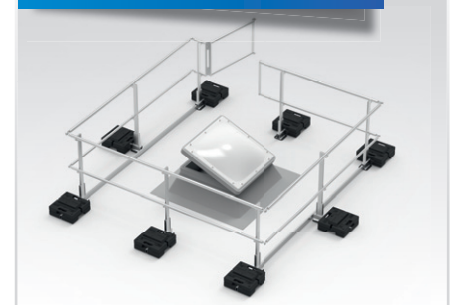

Barrial® Lichtkuppelumwehrung

Montagefertiges Komplettsystem,
Auflast gehalten und durchdringungsfrei

Modular, flexibel und durchdringungsfrei

- ✓ Jederzeit nachrüstbar
- ✓ Auflast gehalten ohne Durchdringung der Abdichtung
- ✓ Schneller Aufbau durch hohen Vorfertigungsgrad und Modulbauweise
- ✓ Höhenregulierung der Stützen in der Aufnahmhülse zum Niveauegleich
- ✓ Variable Breiten und Ausführungen

Die perfekte Absturzsicherung für Oberlichter

Starre Lichtkuppel

Standardumwehrung für Lichtkuppeln mit Oberlichtfunktion.

Lüftbare Lichtkuppel

Variante in variablen Größen mit genügend Freiraum für aufklappbare Lichtkuppeln.

Lichtkuppel mit Dachzugang

Ausführung mit selbstschließender Türöffnung zur Sicherung von Lichtkuppeln mit Ausstiegsfunktion.

Kataloge, Bestellformulare, technische Datenblätter, Montageanleitungen, Ausschreibungstexte und Informationen rund um das Thema Sicherheit am Flachdach finden Sie unter: www.danialu.de